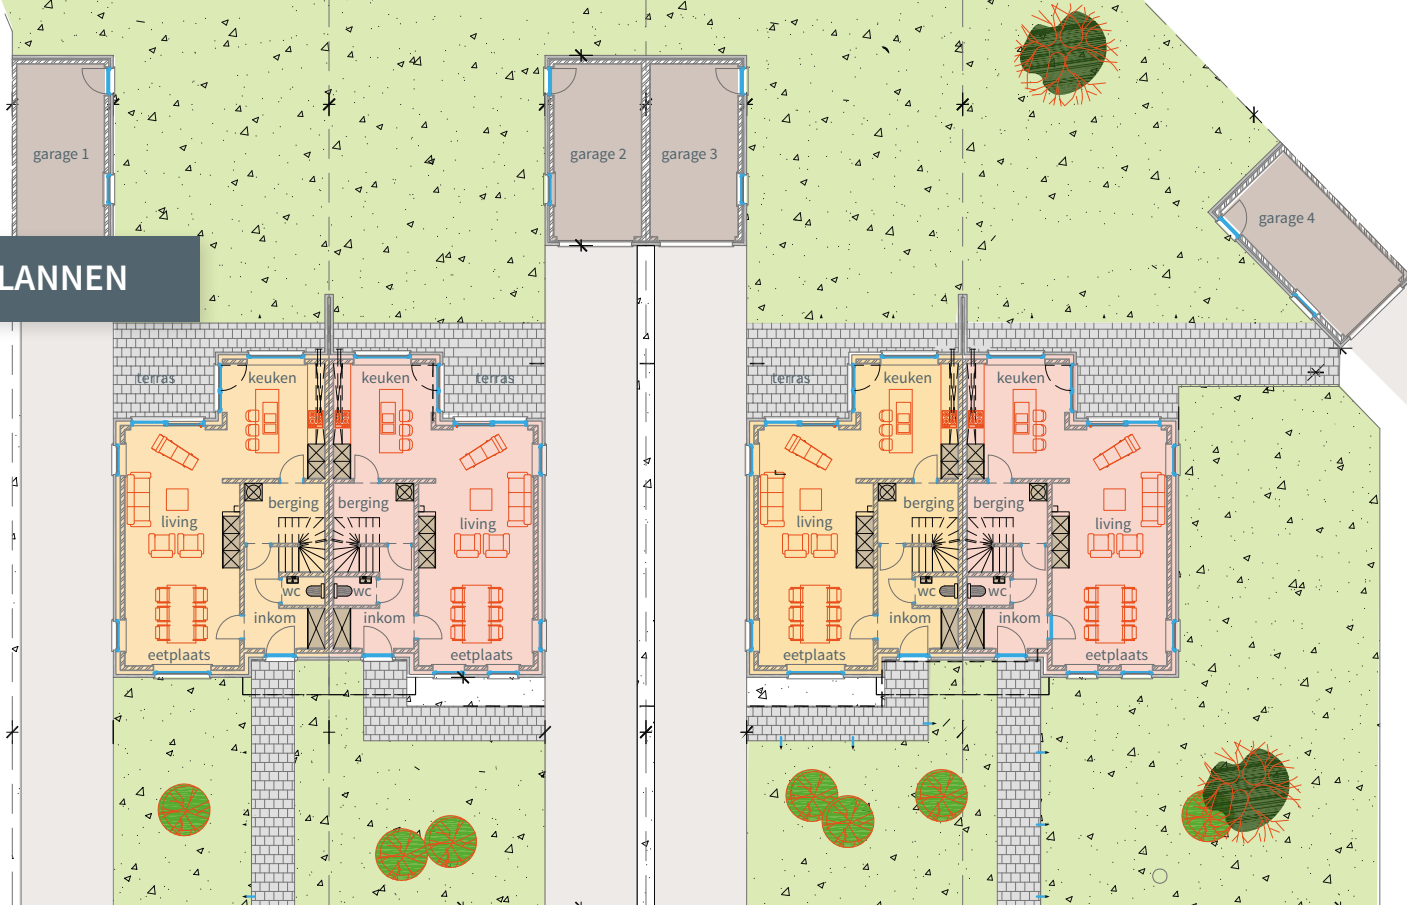

2x2
KOPPELWONINGEN
TE KOOP

De Kortekeer

RUIM WONEN IN DE VLAAMSE ARDENNEN

**Zo 'n kans
krijg je maar één keer**

Mooie en ruime koppelwoningen (grootste perceel 843m²) in de Vlaamse Ardennen met mogelijkheid tot alleenstaande garage. Volwaardige eerste verdieping en ruime zolder extra.

- Vlotte verbinding Ronse-Oudenaarde-Gent (N60)
- Zon georiënteerd
- Woon in de natuur!

PLANNEN

Gelijkvloers

- Grote percelen
- 3 slaapkamers
- Extra zolder

Verdieping 1

DOORSNEDE

De eerste verdieping heeft volwaardige rechte muren voor een optimaal ruimtegevoel. De zolder is bovendien ook te benutten als extra werk-slaap-hobbykamer.