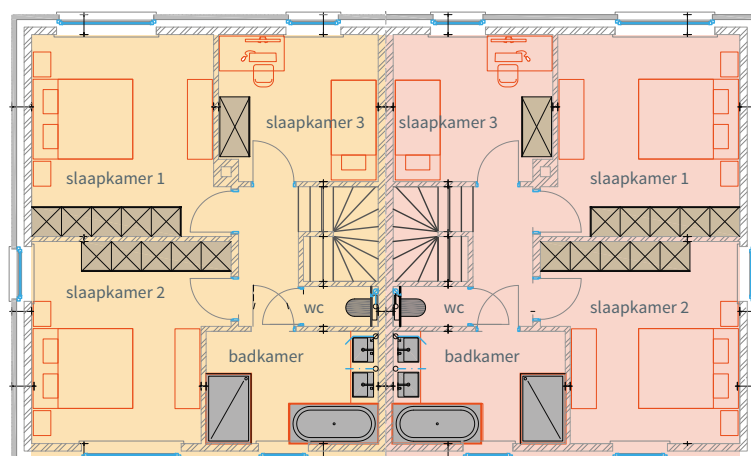

2x2
KOPPELWONINGEN
TE KOOP

De Kortekeer

RUIM WONEN IN DE VLAAMSE ARDENNEN

**Zo 'n kans
krijg je maar één keer**

Mooie en ruime koppelwoningen (grootste perceel 843m²) in de Vlaamse Ardennen met mogelijkheid tot alleenstaande garage. Volwaardige eerste verdieping en ruime zolder extra.

- Vlotte verbinding Ronse-Oudenaarde-Gent (N60)
- Zon georiënteerd
- Woon in de natuur!

PLANNEN

Gelijkvloers

- Grote percelen
- 3 slaapkamers
- Extra zolder

Verdieping 1

DOORSNEDE

De eerste verdieping heeft volwaardige rechte muren voor een optimaal ruimtegevoel. De zolder is bovendien ook te benutten als extra werk-slaap-hobbykamer.